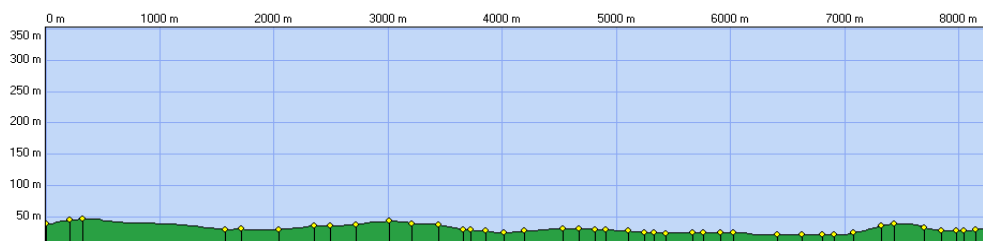

**Start:** 15.30 u. Administratief Centrum Erpe-Mere

**Afstand:** 119,8 km. Aanloop van 6,8 km 1 grote ronde van 39,4 km en 8 ronden van 9,2 km

**Prijzen:** volgens UCI barema 1.2 Dames

**Deelnemers:** 28 ploegen (max 7, min 5 renners) UCI ploegen, club ploegen, gemengde ploegen, nationale & provinciale ploegen.

### 1 GROTE RONDE VAN 38,5 KM

### 8 PLAATSELIJKE RONDES VAN 9,3 KM