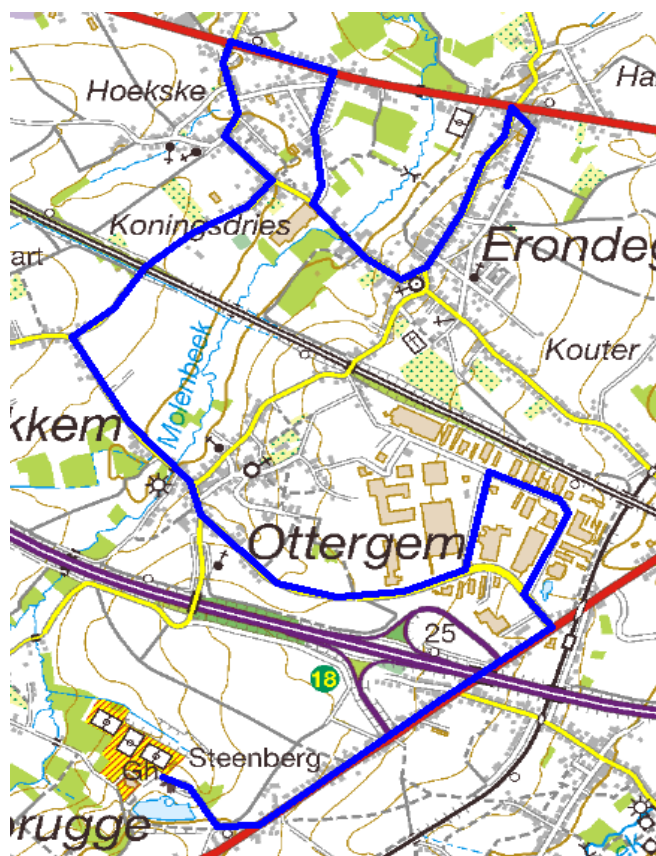

**Start:** 15.30 u. Administratief Centrum Erpe-Mere

**Afstand:** 119,8 km. Aanloop van 6,8 km 1 grote ronde van 39,4 km en 8 ronden van 9,2 km

**Prijzen:** volgens UCI barema 1.2 Dames

**Deelnemers:** 28 ploegen (max 7, min 5 renners) UCI ploegen, club ploegen, gemengde ploegen, nationale & provinciale ploegen.

### 1 GROTE RONDE VAN 38,5 KM