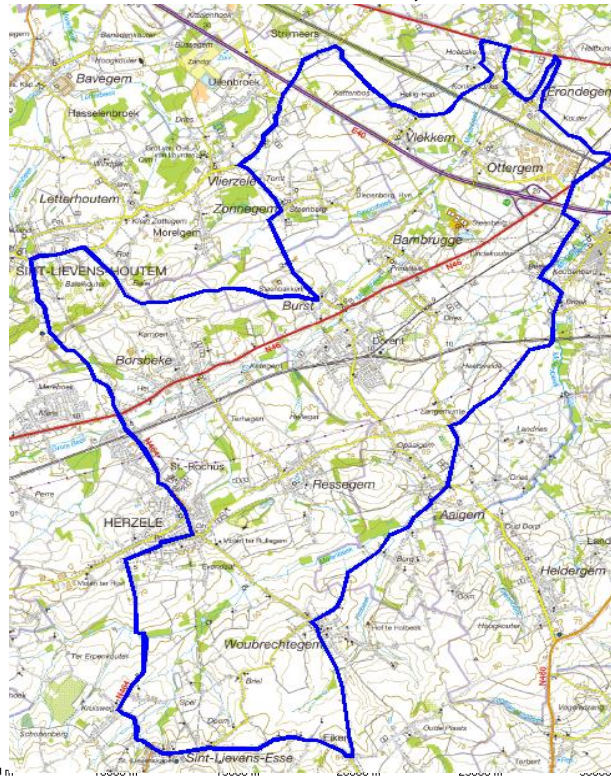

**Start:** 15.30 u. Administratief Centrum Erpe-Mere

**Afstand:** 119,8 km. Aanloop van 6,8 km 1 grote ronde van 39,4 km en 8 ronden van 9,2 km

**Prijzen:** volgens UCI barema 1.2 Dames

**Deelnemers:** 28 ploegen (max 7, min 5 renners) UCI ploegen, club ploegen, gemengde ploegen, nationale & provinciale ploegen.

### 1 GROTE RONDE VAN 38,5 KM

### 8 PLAATSELIJKE RONDES VAN 9,3 KM