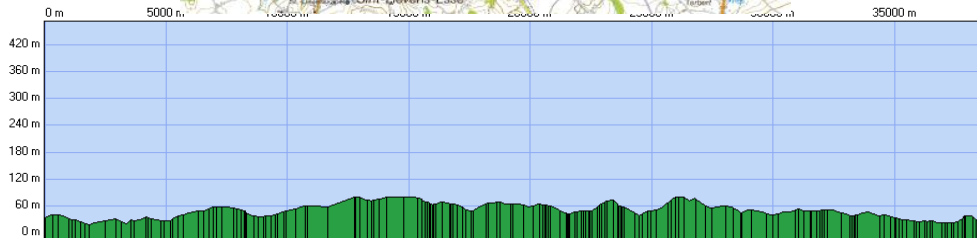

**Start:** 15.30 u. Administratief Centrum Erpe-Mere

**Afstand:** 119,8 km. Aanloop van 6,8 km 1 grote ronde van 39,4 km en 8 ronden van 9,2 km

**Prijzen:** volgens UCI barema 1.2 Dames

**Deelnemers:** 28 ploegen (max 7, min 5 renners) UCI ploegen, club ploegen, gemengde ploegen, nationale & provinciale ploegen.

### 1 GROTE RONDE VAN 38,5 KM