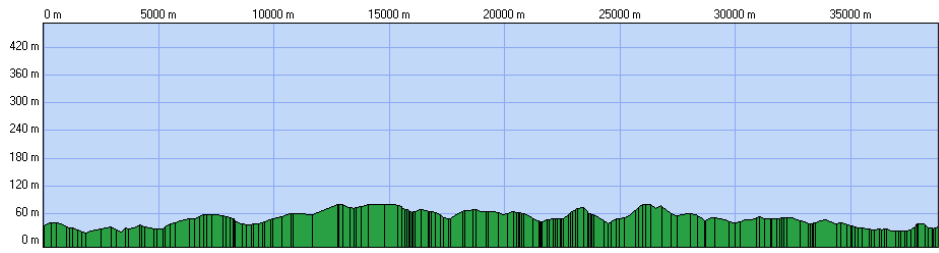

Start: 15.30 u. Administratief Centrum Erpe-Mere

Afstand: 116,3 km. Aanloop van 6.8 km 1 grote ronde van 35,9 km en 8 ronden van 9,2 km

Prijzen: volgens UCI barema 1.2 Dames

Deelnemers: 28 ploegen (max 7, min 5 renners) UCI ploegen, club ploegen, gemengde ploegen, nationale & provinciale ploegen.

Contact: info@veloplus.be – info@lottocyclingcup.be

Kaarten parcours:

START STEENBERG ERPE-MERE & AANLOOP
START STEENBERG & FIRST 6.8 KM

1 GROTE RONDE VAN 35,9 KM
1 BIG LAP OF 35.9 KM

8 PLAATSELIJKE RONDES VAN 9,2 KM
 8 LOCAL LAPS OF 9.2 KM