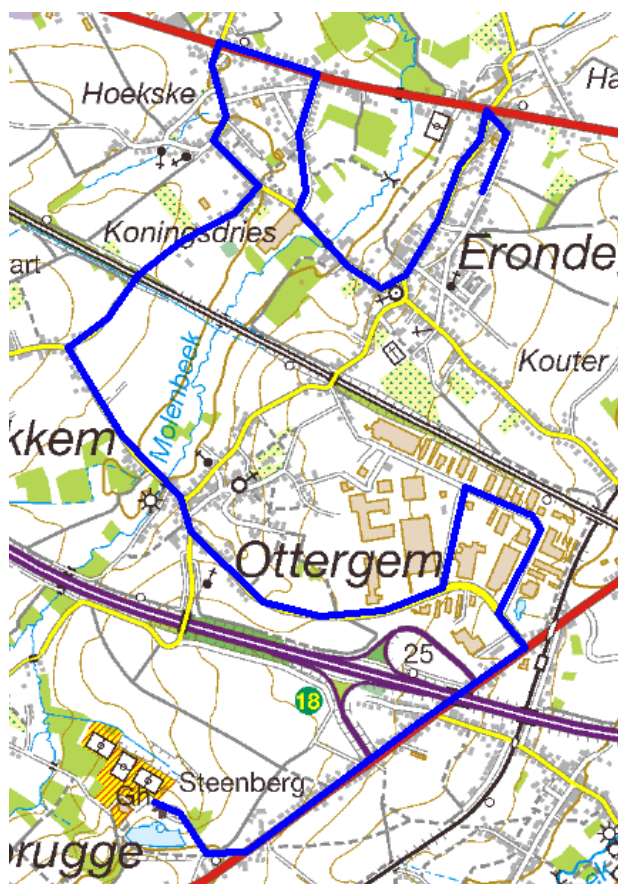

ERPE-MERE (Erondegem) zondag 6 augustus 2016

22e Erondegemse pijl

Cat: UCI 1.2 DAMES ELITE

Organisator: VZW; WC Velo Plus Erondegem WBV vergunning 795002

Adres: Lange Nieuwstraat 79 B9420 ERPE-MERE (BELGIUM)

Start: 15.30 u. Administratief Centrum Erpe-Mere

Afstand: 116,3 km. Aanloop van 6.8 km 1 grote ronde van 35,9 km en 8 ronden van 9,2 km

Prijzen: volgens UCI barema 1.2 Dames

Deelnemers: 28 ploegen (max 7, min 5 renners) UCI ploegen, club ploegen, gemengde ploegen, nationale & provinciale ploegen.

Contact: info@veloplus.be – info@lottocyclingcup.be

Kaarten parcours:

START STEENBERG ERPE-MERE & AANLOOP
START STEENBERG & FIRST 6.8 KM

1 GROTE RONDE VAN 35,9 KM
1 BIG LAP OF 35.9 KM

8 PLAATSELIJKE RONDES VAN 9,2 KM
 8 LOCAL LAPS OF 9.2 KM