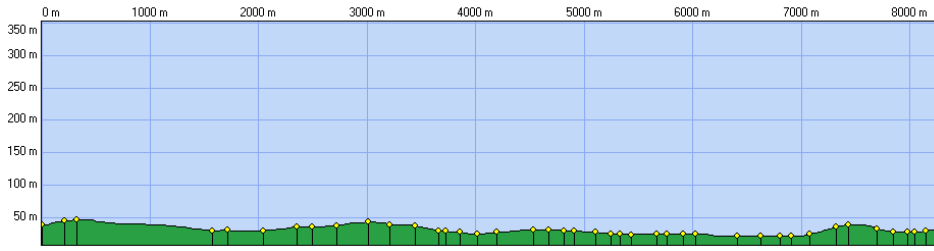

Start: 15.30 u. Administratief Centrum Erpe-Mere

Afstand: 116,3 km. Aanloop van 6.8 km 1 grote ronde van 35,9 km en 8 ronden van 9,2 km

Prijzen: volgens UCI barema 1.2 Dames

Deelnemers: 28 ploegen (max 7, min 5 renners) UCI ploegen, club ploegen, gemengde ploegen, nationale & provinciale ploegen.

Contact: info@veloplus.be – info@lottocyclingcup.be

Kaarten parcours:

START STEENBERG ERPE-MERE & AANLOOP
START STEENBERG & FIRST 6.8 KM

1 GROTE RONDE VAN 35,9 KM
1 BIG LAP OF 35.9 KM

8 PLAATSELIJKE RONDES VAN 9,2 KM
 8 LOCAL LAPS OF 9.2 KM