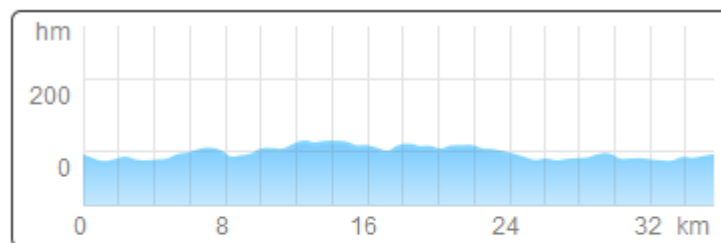

Start: 15.30 u. Administratief Centrum Erpe-Mere

Afstand: 116,4 km. Aanloop van 6.8 km 1 grote ronde van 35,2 km en 8 rondes van 9,3 km

Prijzen: volgens UCI barema 1.2 Dames

Deelnemers: 28 ploegen (max 7, min 5 renners) UCI ploegen, club ploegen, gemengde ploegen, nationale & provinciale ploegen.

Contact: info@veloplus.be – info@lottocyclingcup.be

Kaarten parcours:

START STEENBERG ERPE-MERE & AANLOOP

1 GROTE RONDE VAN 35,9 KM

Gezien de werkzaamheden op een deel van het parcours van onze grote ronde is het in 2017 niet mogelijk over het grondgebied van Sint-Lievens-Houtem te rijden en vervallen zodoende de 2 bergprijzen in de Houtemstraat en Balei.