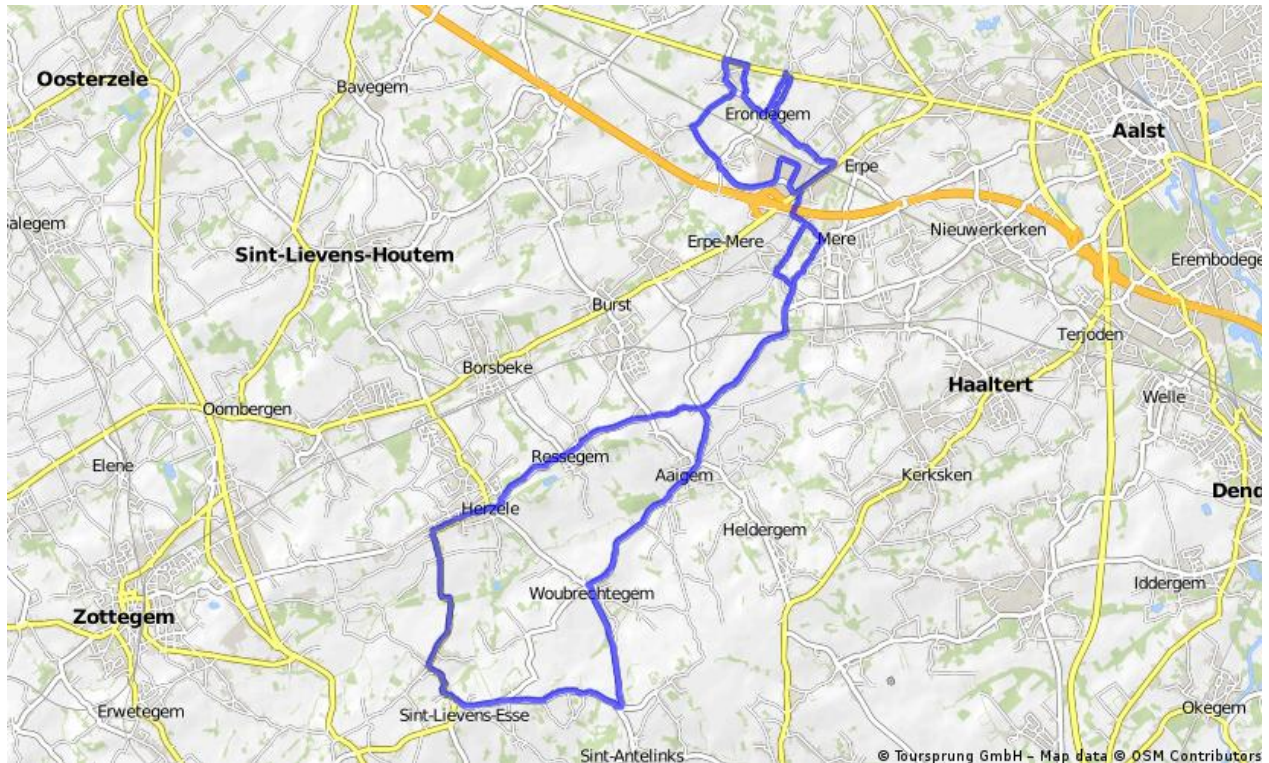

Start: 15.30 u. Administratief Centrum Erpe-Mere

Afstand: 116,4 km. Aanloop van 6.8 km 1 grote ronde van 35,2 km en 8 rondes van 9,3 km

Prijzen: volgens UCI barema 1.2 Dames

Deelnemers: 28 ploegen (max 7, min 5 renners) UCI ploegen, club ploegen, gemengde ploegen, nationale & provinciale ploegen.

Contact: info@veloplus.be – info@lottocyclingcup.be

Kaarten parcours:

START STEENBERG ERPE-MERE & AANLOOP

1 GROTE RONDE VAN 35,9 KM

Gezien de werkzaamheden op een deel van het parcours van onze grote ronde is het in 2017 niet mogelijk over het grondgebied van Sint-Lievens-Houtem te rijden en vervallen zodoende de 2 bergprijzen in de Houtemstraat en Balei.

8 PLAATSELIJKE RONDES VAN 9,3 KM