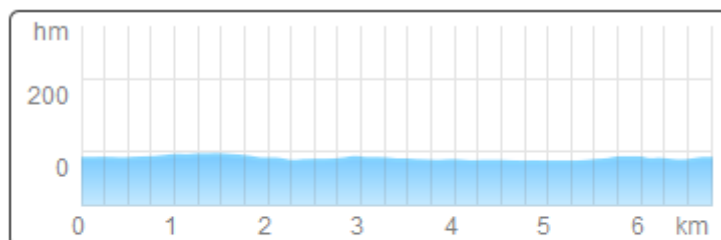

Start: 15.30 u. Administratief Centrum Erpe-Mere

Afstand: 116,4 km. Aanloop van 6.8 km 1 grote ronde van 35,2 km en 8 rondes van 9,3 km

Prijzen: volgens UCI barema 1.2 Dames

Deelnemers: 28 ploegen (max 7, min 5 renners) UCI ploegen, club ploegen, gemengde ploegen, nationale & provinciale ploegen.

Contact: info@veloplus.be – info@lottocyclingcup.be

Kaarten parcours:

START STEENBERG ERPE-MERE & AANLOOP

1 GROTE RONDE VAN 35,9 KM

Gezien de werkzaamheden op een deel van het parcours van onze grote ronde is het in 2017 niet mogelijk over het grondgebied van Sint-Lievens-Houtem te rijden en vervallen zodoende de 2 bergprijzen in de Houtemstraat en Balei.