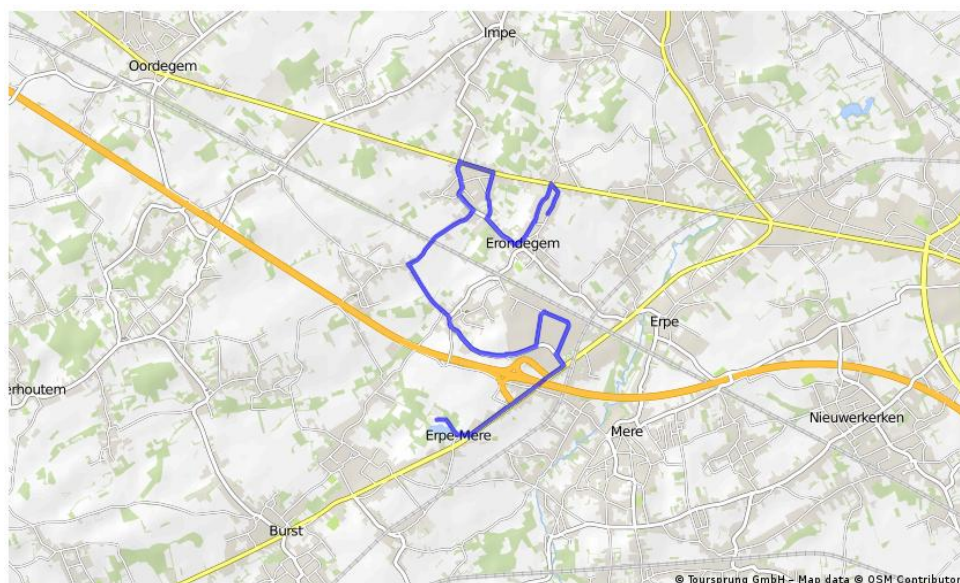

Start: 15.30 u. Administratief Centrum Erpe-Mere

Afstand: 116,4 km. Aanloop van 6.8 km 1 grote ronde van 35,2 km en 8 rondes van 9,3 km

Prijzen: volgens UCI barema 1.2 Dames

Deelnemers: 28 ploegen (max 7, min 5 renners) UCI ploegen, club ploegen, gemengde ploegen, nationale & provinciale ploegen.

Contact: info@veloplus.be – info@lottocyclingcup.be

Kaarten parcours:

START STEENBERG ERPE-MERE & AANLOOP

1 GROTE RONDE VAN 35,9 KM

Gezien de werkzaamheden op een deel van het parcours van onze grote ronde is het in 2017 niet mogelijk over het grondgebied van Sint-Lievens-Houtem te rijden en vervallen zodoende de 2 bergprijzen in de Houtemstraat en Balei.

8 PLAATSELIJKE RONDES VAN 9,3 KM