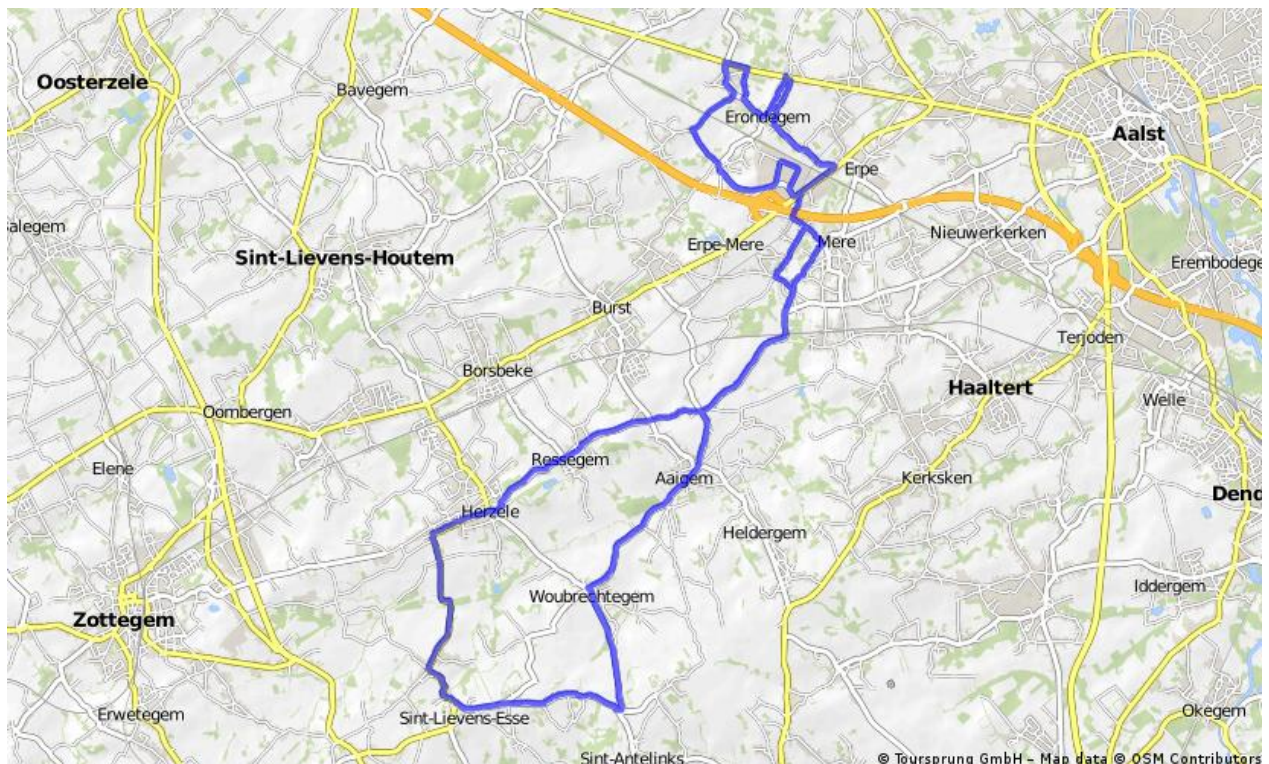

Start: 15.30 u. Administratief Centrum Erpe-Mere

Afstand: 116,4 km. Aanloop van 6.8 km 1 grote ronde van 35,2 km en 8 ronden van 9,3 km

Prijzen: volgens UCI barema 1.2 Dames

Deelnemers: 25 ploegen (max 7, min 5 renners) UCI ploegen, club ploegen, gemengde ploegen, nationale & provinciale ploegen.

Contact: info@veloplus.be – info@lottocyclingcup.be

Website: www.wcveloplus.be.

Kaarten parcours:

START STEENBERG ERPE-MERE & AANLOOP

1 GROTE RONDE VAN 35,2 KM

Gezien er in 2017 werkzaamheden waren op een deel van het parcours van onze grote ronde was het in 2017 niet mogelijk over het grondgebied van Sint-Lievens-Houtem te rijden en vielen zodoende de 2 bergprijzen in de Houtemstraat en Balei weg.

Gezien het nieuwe parcours van de grote ronde zo is meegevallen hebben wij beslist dit in de toekomst te behouden.

8 PLAATSELIJKE RONDES VAN 9,3 KM