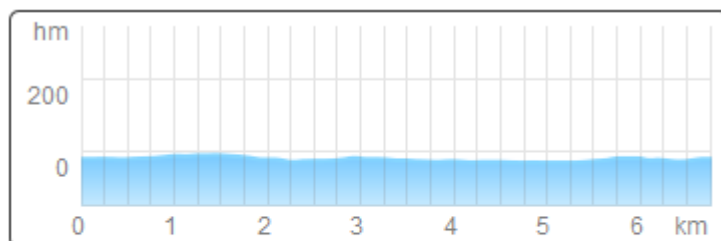

Start: 15.30 u. Administratief Centrum Erpe-Mere

Afstand: 116,4 km. Aanloop van 6.8 km 1 grote ronde van 35,2 km en 8 ronden van 9,3 km

Prijzen: volgens UCI barema 1.2 Dames

Deelnemers: 25 ploegen (max 7, min 5 renners) UCI ploegen, club ploegen, gemengde ploegen, nationale & provinciale ploegen.

Contact: info@veloplus.be – info@lottocyclingcup.be

Website: www.wcveloplus.be.

Kaarten parcours:

START STEENBERG ERPE-MERE & AANLOOP

1 GROTE RONDE VAN 35,2 KM

Gezien er in 2017 werkzaamheden waren op een deel van het parcours van onze grote ronde was het in 2017 niet mogelijk over het grondgebied van Sint-Lievens-Houtem te rijden en vielen zodoende de 2 bergprijzen in de Houtemstraat en Balei weg.