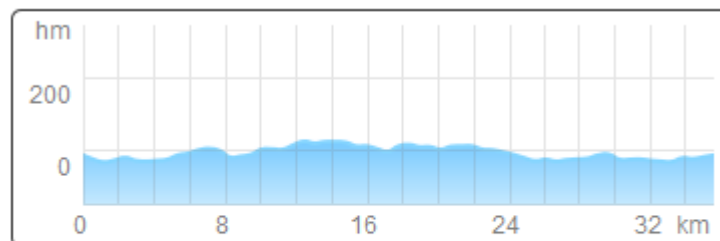

Start: 15.30 u. Administratief Centrum Erpe-Mere

Afstand: 116,4 km. Aanloop van 6.8 km 1 grote ronde van 35,2 km en 8 ronden van 9,3 km

Prijzen: volgens UCI barema 1.2 Dames

Deelnemers: 25 ploegen (max 7, min 5 renners) UCI ploegen, club ploegen, gemengde ploegen, nationale & provinciale ploegen.

Contact: info@veloplus.be – info@lottocyclingcup.be

Website: www.wcveloplus.be.

Kaarten parcours:

START STEENBERG ERPE-MERE & AANLOOP

1 GROTE RONDE VAN 35,2 KM

Gezien er in 2017 werkzaamheden waren op een deel van het parcours van onze grote ronde was het in 2017 niet mogelijk over het grondgebied van Sint-Lievens-Houtem te rijden en vielen zodoende de 2 bergprijzen in de Houtemstraat en Balei weg.

Gezien het nieuwe parcours van de grote ronde zo is meegevallen hebben wij beslist dit in de toekomst te behouden.

8 PLAATSELIJKE RONDES VAN 9,3 KM