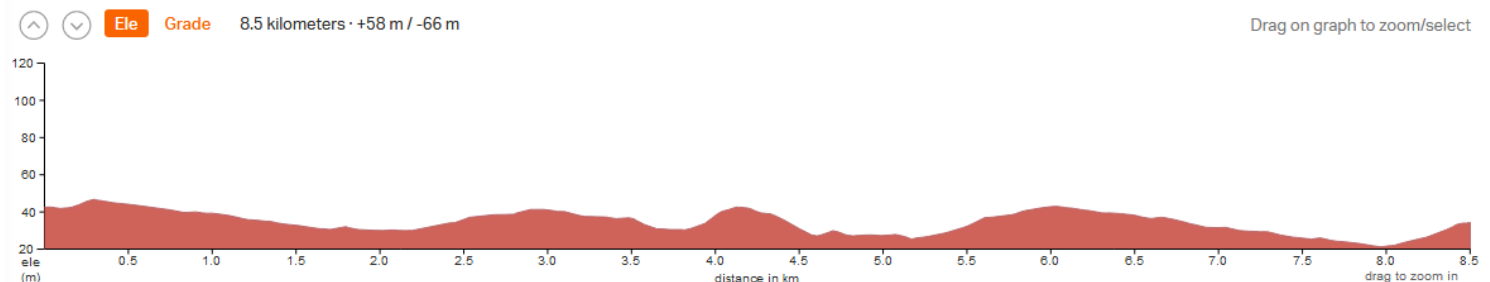

Start: 15.30 u. Administratief Centrum Erpe-Mere

Afstand: 1,6 km neutralisatie voor officiële start, aanloop van 6,8 km 1 grote ronde van 36,5 km en 8 ronden van 10,4 km (126.5km)

Prijzen: volgens UCI barema 1.2 Dames

Kaarten parcours:

Start Steenberg Erpe-Mere & aanloop tot eerste doortocht 6.8 km -
Start & distance to the first traverse to the finish line 6.8 km.

1 Grote ronde van 36.5 km - 1 Big lap of 36.5 km

8 Plaatselijke rondes van 10,4 km - 8 Local Laps of 10,4 km

Ele Grade 10.4 kilometers · +80 m / -81 m

Drag on graph to zoom/select