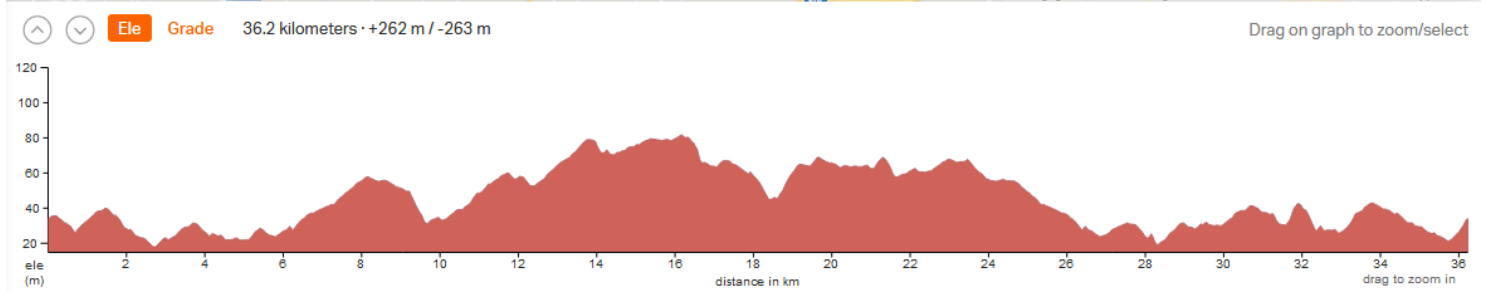

Start: 15.30 u. Administratief Centrum Erpe-Mere

Afstand: 1,6 km neutralisatie voor officiële start, aanloop van 6,8 km 1 grote ronde van 36,5 km en 8 ronden van 10,4 km (126.5km)

Prijzen: volgens UCI barema 1.2 Dames

Kaarten parcours:

Start Steenberg Erpe-Mere & aanloop tot eerste doortocht 6.8 km -
Start & distance to the first traverse to the finish line 6.8 km.

1 Grote ronde van 36.5 km - 1 Big lap of 36.5 km

8 Plaatselijke rondes van 10,4 km - 8 Local Laps of 10,4 km

Ele Grade 10.4 kilometers · +80 m / -81 m

Drag on graph to zoom/select